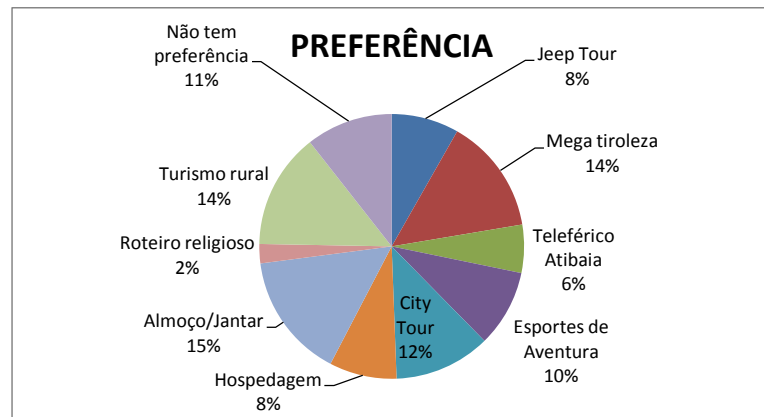

MOTIVO DA VISITA	
Morador	12
Esporte	0
Negócio do Comércio	1
Trabalha na cidade	1
Eventos	1
Lazer	12
Visita a familiares	5
Férias	3
Convenções	0
Passagem rápida	2
Casa de veraneio	0
Outros	5

PREFERÊNCIA	
Jeep Tour	7
Mega tiroleza	12
Teleférico Atibaia	5
Esportes de Aventura	8
City Tour	10
Hospedagem	7
Almoço/Jantar	13
Roteiro religioso	2
Turismo rural	12
Não tem preferência	9

CIDADE DE ORIGEM	
Atibaia	12
Barueri	1
Bom Jesus dos Perdões	1
Bragança Pta	1
Carapicuíba	3
Ickenham GB	1
Jacupiranga	1
Jundiá	1
Mairiporã	1
Rio Azul Pr	1
Santos	2
São Paulo	12
<b>TOTAL</b>	<b>37</b>