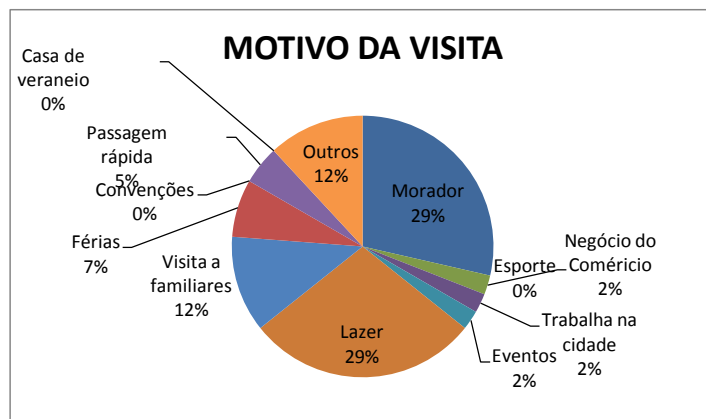

MOTIVO DA VISITA	
Morador	12
Esporte	0
Negócio do Comércio	1
Trabalha na cidade	1
Eventos	1
Lazer	12
Visita a familiares	5
Férias	3
Convenções	0
Passagem rápida	2
Casa de veraneio	0
Outros	5

PREFERÊNCIA	
Jeep Tour	7
Mega tiroleza	12
Teleférico Atibaia	5
Esportes de Aventura	8
City Tour	10
Hospedagem	7
Almoço/Jantar	13
Roteiro religioso	2
Turismo rural	12
Não tem preferência	9

CIDADE DE ORIGEM	
Atibaia	12
Barueri	1
Bom Jesus dos Perdões	1
Bragança Pta	1
Carapicuíba	3
Ickenham GB	1
Jacupiranga	1
Jundiá	1
Mairiporã	1
Rio Azul Pr	1
Santos	2
São Paulo	12
<b>TOTAL</b>	<b>37</b>