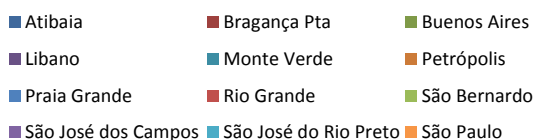

Título do Gráfico

novembro/dezembro

Cidade de Origem

Atibaia	16
Bragança Pta	1
Buenos Aires	1
Libano	1
Monte Verde	1
Petrópolis	1
Praia Grande	1
Rio Grande	1
São Bernardo	1
São José dos Campos	2
São José do Rio Preto	1
São Paulo	5

Título do Gráfico

MOTIVO DA VISITA

MORADOR	17
ESPORTE	2
NEGÓCIOS	3
TRABALHA NA CIDADE	3
EVENTOS	3
LAZER	6
VISITA A FAMILIARES	1
FÉRIAS	0
CONVENÇÕES	2
PASSAGEM RÁPIDA	0
CASA DE VERANEIO	0
OUTROS	4
	41

Preferência do Sorteio