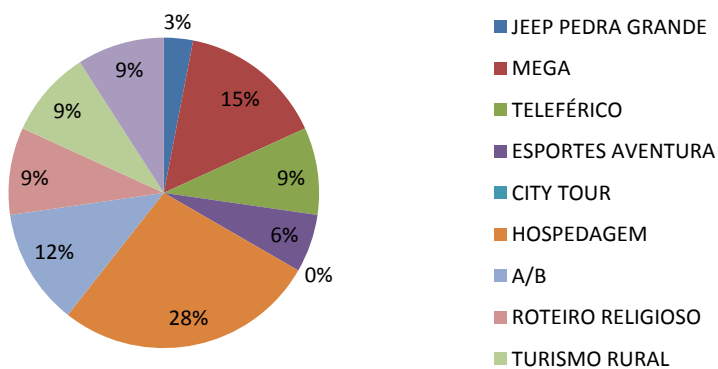

CIDADE DE ORIGEM

Cidade de Origem	
Atibaia	7
Bragança Pta	1
Buenos Aires	1
Petrópolis	1
Praia Grande	1
São José dos Campos	2
São José do Rio Preto	1
São Paulo	3
total	17

MOTIVO DA VISITA

MOTIVO DA VISITA	
MORADOR	8
ESPORTE	1
NEGÓCIOS	2
TRABALHA NA CIDADE	1
EVENTOS	3
LAZER	4
VISITA A FAMILIARES	0
FÉRIAS	0
CONVENÇÕES	2
PASSAGEM RÁPIDA	0
CASA DE VERANEIO	0
OUTROS	3

PREFERÊNCIA

PREFERENCIA	
JEEP PEDRA GRANDE	1
MEGA	5
TELEFÉRICO	3
ESPORTES AVENTURA	2
CITY TOUR	0
HOSPEDAGEM	9
A/B	4
ROTEIRO RELIGIOSO	3
TURISMO RURAL	3
SEM PREFERENCIA	3