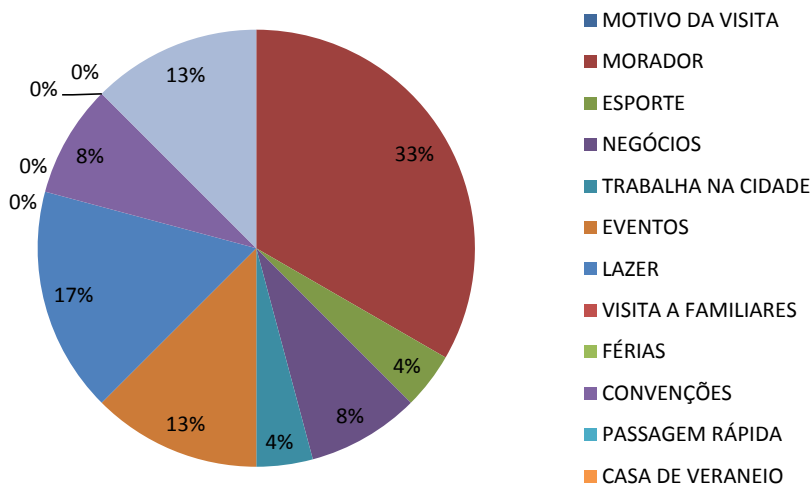

CIDADE DE ORIGEM

Cidade de Origem	
Atibaia	7
Bragança Pta	1
Buenos Aires	1
Petrópolis	1
Praia Grande	1
São José dos Campos	2
São José do Rio Preto	1
São Paulo	3
total	17

MOTIVO DA VISITA

MOTIVO DA VISITA	
MORADOR	8
ESPORTE	1
NEGÓCIOS	2
TRABALHA NA CIDADE	1
EVENTOS	3
LAZER	4
VISITA A FAMILIARES	0
FÉRIAS	0
CONVENÇÕES	2
PASSAGEM RÁPIDA	0
CASA DE VERANEIO	0
OUTROS	3

PREFERÊNCIA

PREFERENCIA	
JEEP PEDRA GRANDE	1
MEGA	5
TELEFÉRICO	3
ESPORTES AVENTURA	2
CITY TOUR	0
HOSPEDAGEM	9
A/B	4
ROTEIRO RELIGIOSO	3
TURISMO RURAL	3
SEM PREFERENCIA	3