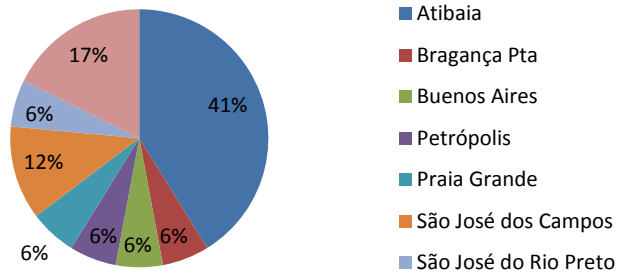

CIDADE DE ORIGEM

Cidade de Origem	
Atibaia	7
Bragança Pta	1
Buenos Aires	1
Petrópolis	1
Praia Grande	1
São José dos Campos	2
São José do Rio Preto	1
São Paulo	3
total	17

MOTIVO DA VISITA

MOTIVO DA VISITA	
MORADOR	8
ESPORTE	1
NEGÓCIOS	2
TRABALHA NA CIDADE	1
EVENTOS	3
LAZER	4
VISITA A FAMILIARES	0
FÉRIAS	0
CONVENÇÕES	2
PASSAGEM RÁPIDA	0
CASA DE VERANEIO	0
OUTROS	3

PREFERÊNCIA

PREFERENCIA	
JEEP PEDRA GRANDE	1
MEGA	5
TELEFÉRICO	3
ESPORTES AVENTURA	2
CITY TOUR	0
HOSPEDAGEM	9
A/B	4
ROTEIRO RELIGIOSO	3
TURISMO RURAL	3
SEM PREFERENCIA	3