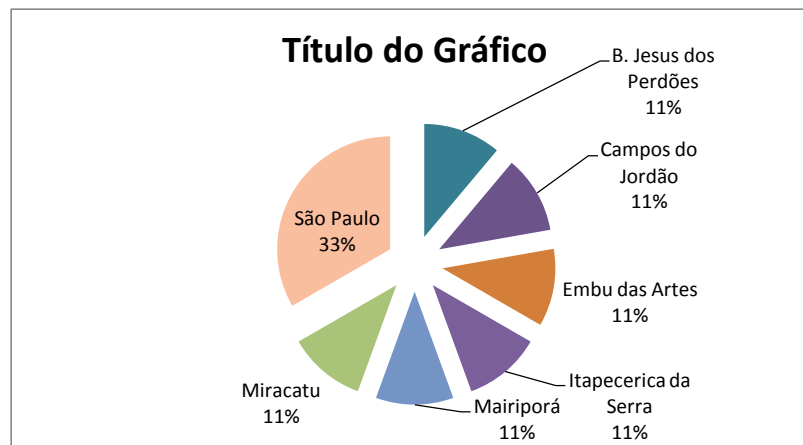

cidade de origem	
Alemanha	
Atibaia	
Andradina	
B. Jesus dos Perdões	1
Bragança	
Brasília	
Buenos Aires	
Campinas	
Campos do Jordão	1
Conchal	
Embu das Artes	1
Ferraz de Vasconcelos	
Fortaleza	
Hortoândia	
Itapeccerica da Serra	1
Itatiba	
Jandira	
Mairiporá	1
Mauá	
Miracatu	1
Pereira Barreto	
Piracaia	
Poá	
Salvador	
Santo André	
Santos	
São Bernardo	
São Carlos	
São Paulo	3
Total