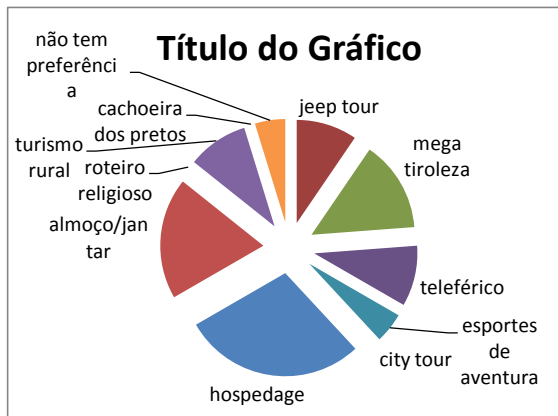

| motivo da visita | |
|---------------------|---|
| morador | 1 |
| esporte | 0 |
| negócio do comércio | 0 |
| trabalha na cidade | 2 |
| eventos | 0 |
| lazer | 6 |
| visita a familiares | 0 |
| férias | 0 |
| convenções | 0 |
| passagem rápida | 0 |
| casa de veraneio | 0 |
| outros | 0 |

| preferência | |
|----------------------|---|
| jeep tour | 2 |
| mega tiroleza | 3 |
| teleférico | 2 |
| esportes de aventura | 1 |
| city tour | 0 |
| hospedagem | 6 |
| almoço/jantar | 4 |
| roteiro religioso | 0 |
| turismo rural | 2 |
| cachoeira dos pretos | 0 |
| não tem preferência | 1 |