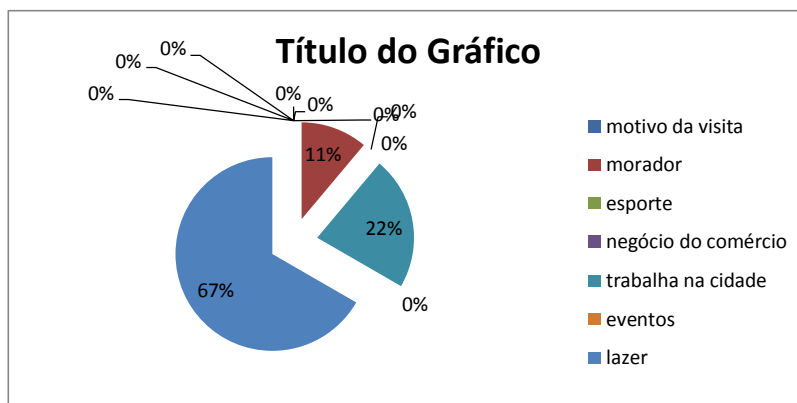

| motivo da visita | |
|---------------------|---|
| morador | 1 |
| esporte | 0 |
| negócio do comércio | 0 |
| trabalha na cidade | 2 |
| eventos | 0 |
| lazer | 6 |
| visita a familiares | 0 |
| férias | 0 |
| convenções | 0 |
| passagem rápida | 0 |
| casa de veraneio | 0 |
| outros | 0 |

| preferência | |
|----------------------|---|
| jeep tour | 2 |
| mega tiroleza | 3 |
| teleférico | 2 |
| esportes de aventura | 1 |
| city tour | 0 |
| hospedagem | 6 |
| almoço/jantar | 4 |
| roteiro religioso | 0 |
| turismo rural | 2 |
| cachoeira dos pretos | 0 |
| não tem preferência | 1 |